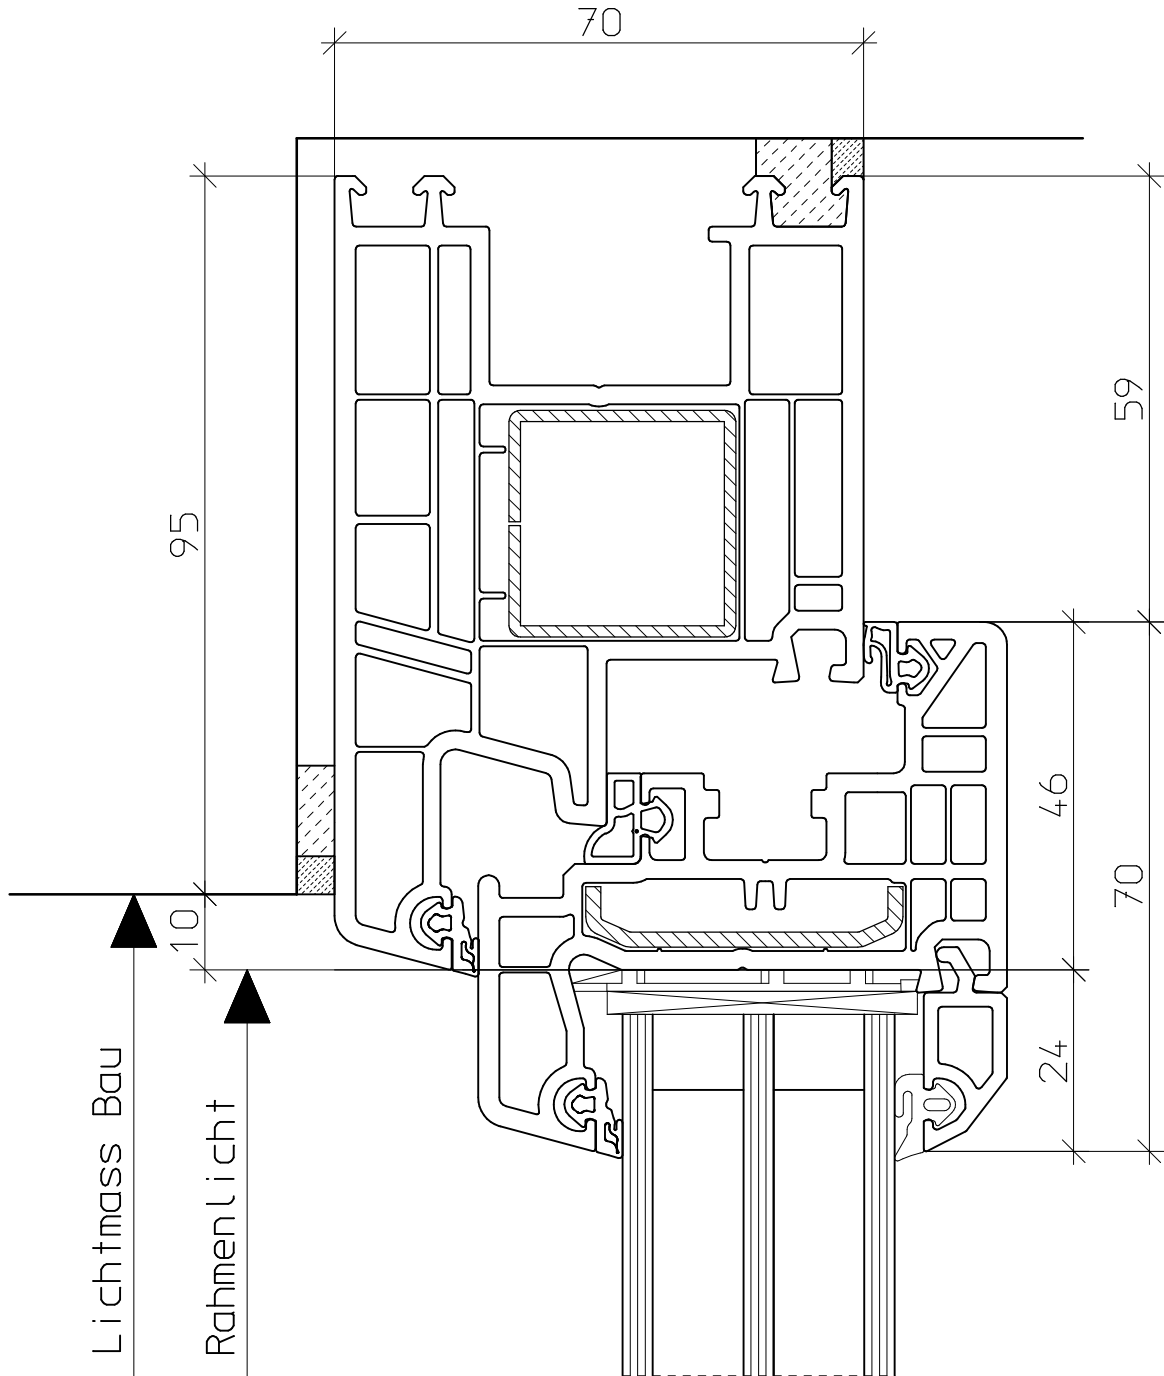

Maßstab: 1:1 Dezember 11

**BLUMER
TECHNO FENSTER**

Blumer Techno Fenster AG
Schönengrundstr. 1 Tel. 071/353 09 53
CH-9104 Waldstatt Fax 071/351 50 70
info@blumer.ch www.blumer.ch

VEKA softline 70 MD. SLMD7070_36
70.103A Mittelpartie

Maßstab: 1:2 Dezember 11