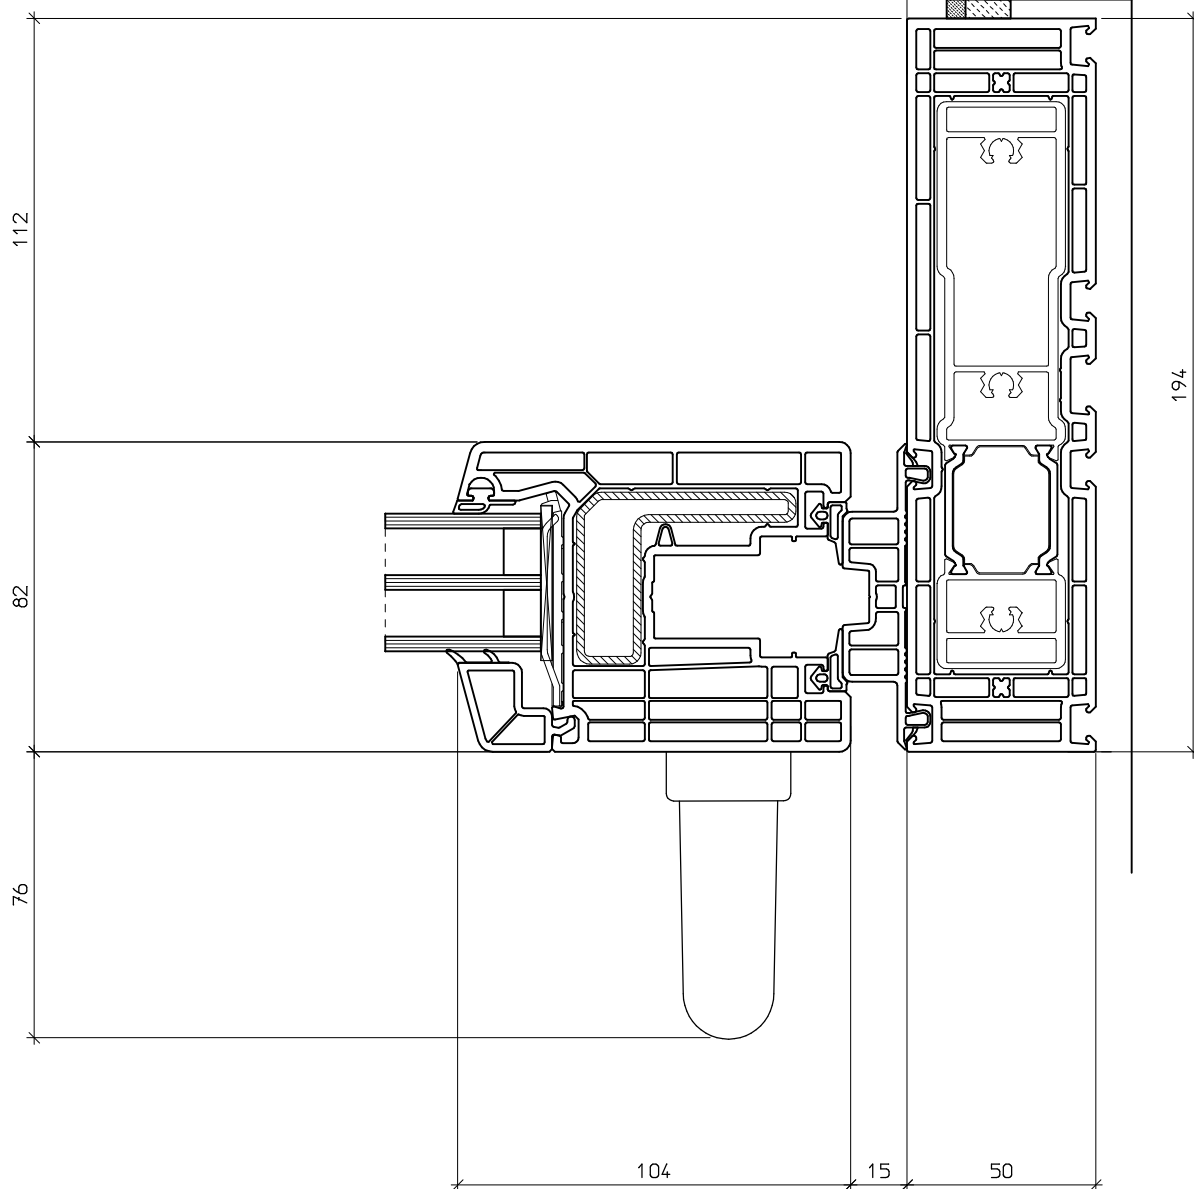

Lichtmass Bau

Rahmenlicht

Lichtmass Bau

Rahmenlicht

entwässerte Wasserrinne
 (bauseits)

HST softline VEKASLIDE 82
77.101B Anschluss unten Flügel

Maßstab: 1:2 Februar 2014

Lichtmass Bau

Rahmenlicht