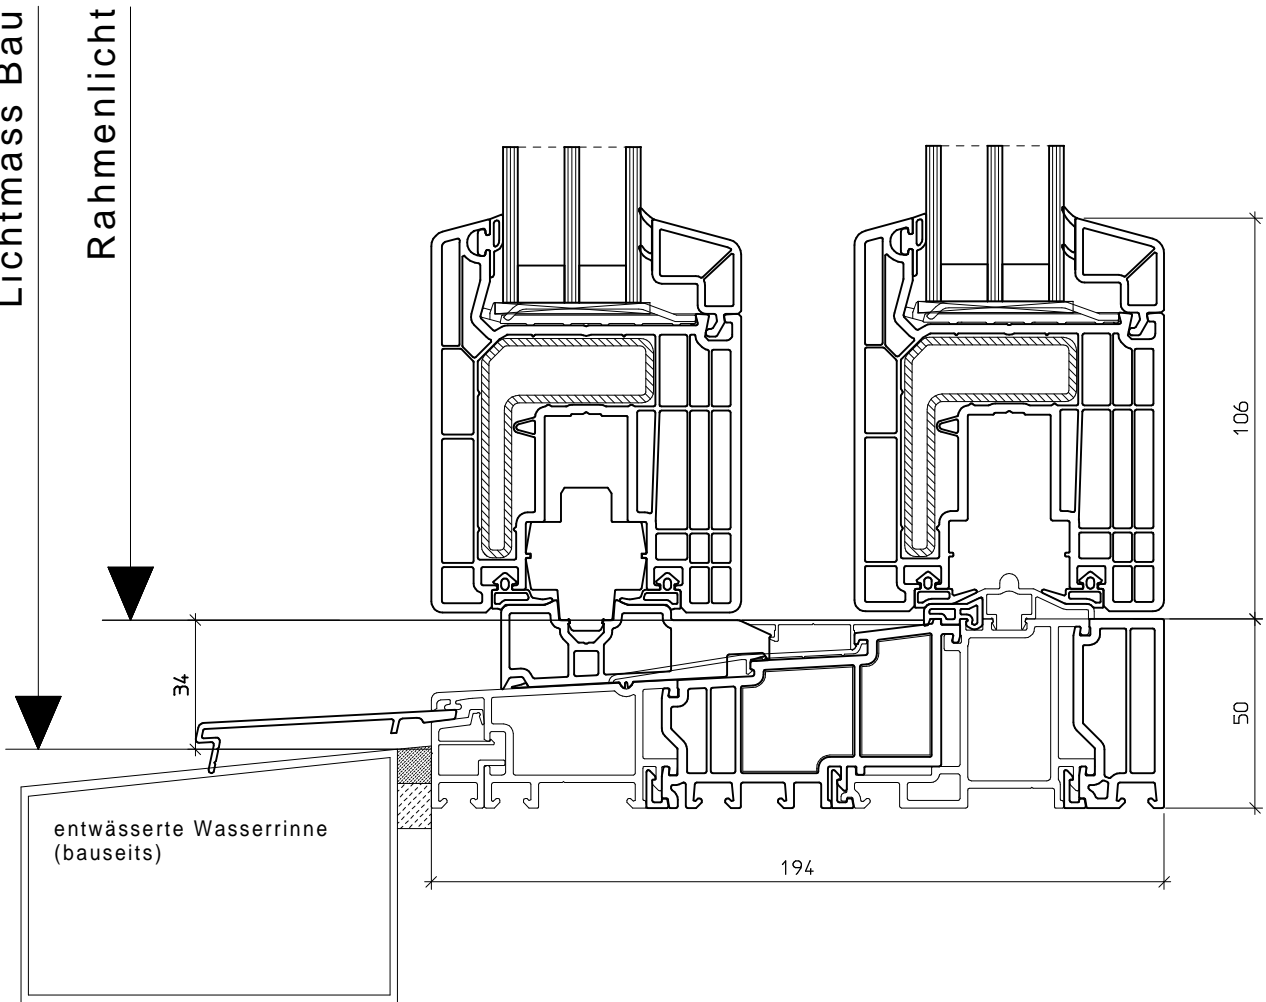

Lichtmass Bau

Rahmenlicht

Lichtmass Bau

Rahmenlicht

entwässerte Wasserrinne
 (bauseits)

HST softline VEKASLIDE 82
77.101B Anschluss unten Flügel

Maßstab: 1:2 Februar 2014

Lichtmass Bau