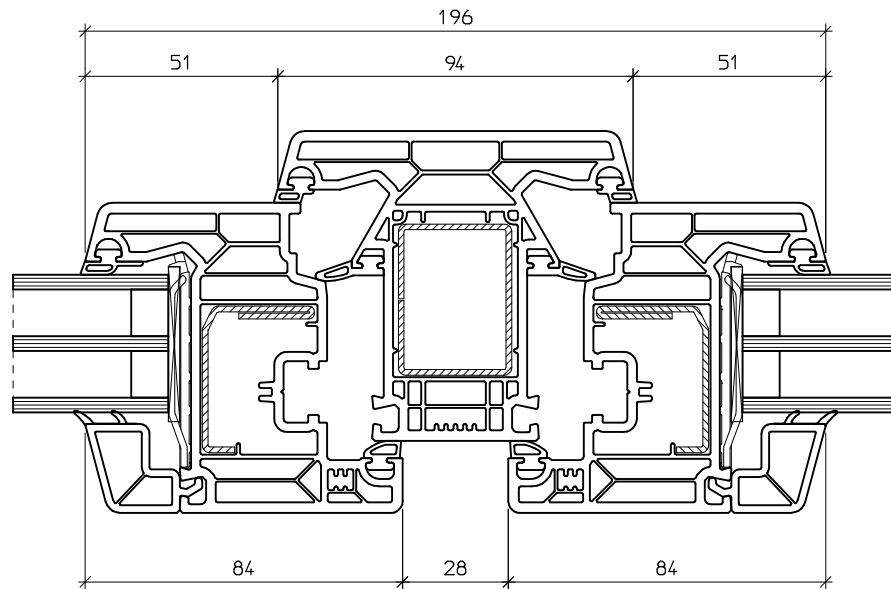

**BLUMER
TECHNO FENSTER**

Blumer Techno Fenster AG
Schönengrundstr. 1 Tel. 071/353 09 53
CH-9104 Waldstatt Fax 071/351 50 70
info@blumer.ch www.blumer.ch

VEKA softline 82 MD
71.105.1C Setzholz 94 mm

Maßstab: 1:2 Nov 2013