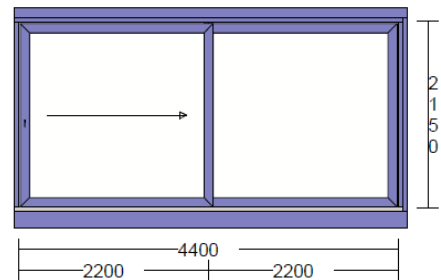

Kunststoff-Fenster VEKA SLIDE 82
Hebeschiebetüre

2140453.17, P: 64

1 Stück

Lichtmass Bau: 4400 * 2150
Rahmenlichtmass: 4400 / 2150
Rahmenbreite: Li: 50 Re:105 Ob:165 Un:250
Aussenmass: 4555 / 2540

Flg: Glaslicht: Öffnungsart:
1   2027 * 1900   Schiebeflügel links
2   2027 * 1900   Flügel Fest rechts

Griffhöhe:
1005

Ansicht von innen

HS-Portal VEKA SLIDE 82
Maco HS12 Griff mit Muschel blind (natur eloxiert)
Glas 0.7W/m2K
ED44 E8-14-5-12-E5, 0.7DIN/0.7EN 39dB

Konditionen: **Barzahlung**
Abholung: **ab Rampe, Schönengrundstr. 1, 9104 Waldstatt**

Preis: Fr. 2500.—/Stück, inkl. MWST

Kunststoff-Fenster VEKA SLIDE 82
Hebeschiebetüre

2140453.17, P: 72

1 Stück

Lichtmass Bau: 4400 * 2150
Rahmenlichtmass: 4400 / 2150
Rahmenbreite: Li: 50 Re:105 Ob:165 Un:250
Aussenmass: 4555 / 2540

Flg: Glaslicht: Öffnungsart:
1   2027 * 1900   Flügel Fest rechts
2   2027 * 1900   Schiebeflügel links

Griffhöhe:
1005