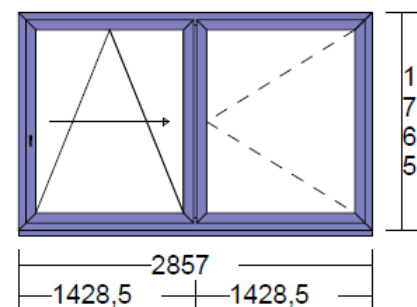

Ansicht von innen