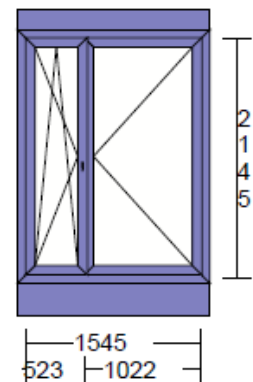

Ansicht von innen