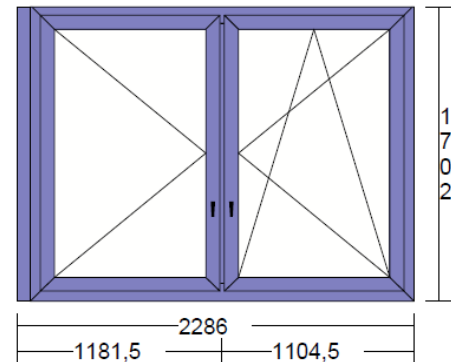

Lager-Fenster

Kunststoff-Fenster VEKA SOFTLINE 70 MD

2130204.12, Pos. 112

1 Stück

Lichtmass Bau: 2019 *1592
Rahmenlichtmass: 1999 / 1503
Rahmenbreite: Li:182 Re:105 Ob:94 Un:105
Aussenmass: 2286 / 1702

Flg: Glaslicht:	Öffnungsart:	Griffhöhe:
1 872 * 1435	Drehflügel links	500
2 872 * 1435	Drehkipplügel rechts	500

Ansicht von innen

Kunststoff-Fenster VEKA SOFTLINE 70 MD

2130573.15, P: 133

1 Stück

Lichtmass Bau: 2677 *1635
Rahmenlichtmass: 2647 / 1555
Rahmenbreite: Li:105 Re:105 Ob:105 Un:150
Aussenmass: 2857 / 1810

2 Stück

Lichtmass Bau: 980 * 2140
Rahmenlichtmass: 908/ 2069
Rahmenbreite: Li: 106 Re: 106 Ob: 266 Un: 185
Aussenmass: 1120 / 2520

Flg: Glaslicht: Öffnungsart: Griffhöhe:
1 806 * 1966 Drehkipplügel rechts 1000

1 Stück

Lichtmass Bau: 4400 * 2150
Rahmenlichtmass: 4400 / 2150
Rahmenbreite: Li: 50 Re:105 Ob:165 Un:250
Aussenmass: 4555 / 2540

Flg: Glaslicht: Öffnungsart:
1 2027 * 1900 Schiebeflügel links
2 2027 * 1900 Flügel Fest rechts