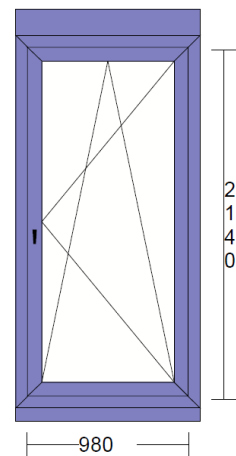

Kunststoff-Fenster VEKA SOFTLINE 82 MD

2160678.22, Pos. 97 & 103

2 Stück

Lichtmass Bau: 980 * 2140
Rahmenlichtmass: 908/ 2069
Rahmenbreite: Li: 106 Re: 106 Ob: 266 Un: 185
Aussenmass: 1120 / 2520

Flg: Glaslicht: Öffnungsart: Griffhöhe:
1   806 * 1966   Drehkipplügel rechts   1000

Flügel 84mm
Wetterschenkel genutet
Glas 0.7W/m2K
ED36 E4-12-4-12-E4 0.7DIN/0.7EN 33dB

Aussenfarbe foliiert: anthrazitgrau matt (ähnlich RAL7016)

Konditionen: **Barzahlung**
Abholung: **ab Rampe, Schönegrundstr. 1, 9104 Waldstatt**

Preis: Fr. 350.—/Stück, inkl. MWST

Ansicht von innen