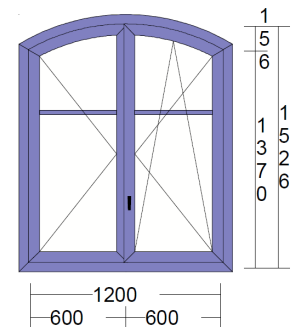

Kunststoff-Fenster VEKA SOFTLINE 70 MD

2150221.10, Pos. 4

1 Stück

Lichtmass Bau: 1200 * 1526
Rahmenlichtmass: 1140 / 1416
Rahmenbreite: Li: 105 Re: 105 Ob: 150 Un: 105
Aussenmass: 1350 / 1626

Flg: Glaslicht:	Öffnungsart:	Griffhöhe:
1 488 * 1366	Drehflügel links	400
2 488 * 1366	Stulpgetriebe DS	400
	Drehkipplügel rechts	400

Flügel 70mm
Wetterschenkel genutet
Glas 0.6W/m2K
ED40 E4-14-4-14-E4 0.6DIN/0.7EN 33dB

Konditionen: **Barzahlung**
Abholung: **ab Rampe, Schönengrundstr. 1, 9104 Waldstatt**

Preis: Fr. 500.—/Stück, inkl. MWST

Ansicht von innen