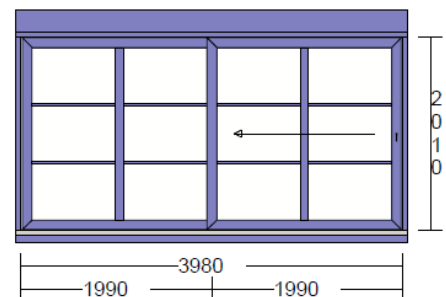

Ansicht von innen