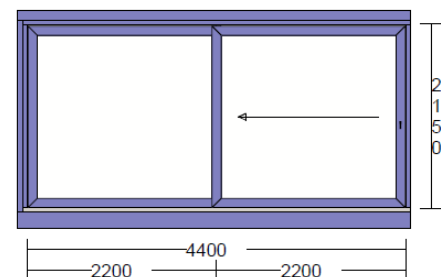

Preis: Fr. 2500.—/Stück, inkl. MWST

Kunststoff-Fenster VEKA SLIDE 82
Hebeschiebetüre

2140453.17, P: 72

1 Stück

Lichtmass Bau: 4400 * 2150
Rahmenlichtmass: 4400 / 2150
Rahmenbreite: Li: 50 Re:105 Ob:165 Un:250
Aussenmass: 4555 / 2540

Flg: Glaslicht: Öffnungsart:
1 2027 * 1900 Flügel Fest rechts
2 2027 * 1900 Schiebeflügel links

Griffhöhe:
1005

Ansicht von innen

HS-Portal VEKA SLIDE 82
Maco HS12 Griff mit Muschel blind (natur eloxiert)
Glas 0.7W/m2K
ED44 E8-14-5-12-E5, 0.7DIN/0.7EN 39dB