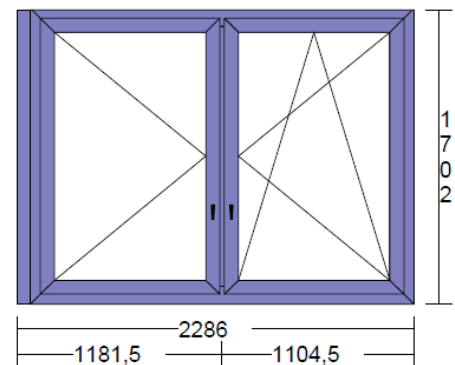

Lager-Fenster

Kunststoff-Fenster VEKA SOFTLINE 70 MD

2130204.12, Pos. 112

1 Stück

Lichtmass Bau: 2019 *1592
Rahmenlichtmass: 1999 / 1503
Rahmenbreite: Li:182 Re:105 Ob:94 Un:105
Aussenmass: 2286 / 1702

Flg: Glaslicht:	Öffnungsart:	Griffhöhe:
1 872 * 1435	Drehflügel links	500
2 872 * 1435	Drehkipplügel rechts	500

Flügel 80mm
Wetterschenkel genutet
Glas 0.7W/m2K
ED36 E4-12-4-12-E4 0.7DIN/0.7EN 33dB

Konditionen: **Barzahlung**
Abholung: **ab Rampe, Schönengrundstr. 1, 9104 Waldstatt**

Preis: Fr. 400.—/Stück, inkl. MWST

Ansicht von innen