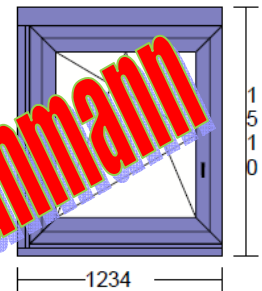

Kunststoff-Fenster VEKA SOFTLINE 82 MD

2150868.11, Pos. 13

1 Stück

Lichtmass Bau: 1017 * 1186
Rahmenlichtmass: 947 / 1106
Rahmenbreite: Li: 181 Re: 106 Ob: 223 Un: 181
Aussenmass: 1234 / 1510

Flg: Glaslicht: 1 845 * 1004   Öffnungsart: Drehkipplügel links   Griffhöhe: 400

Flügel 84mm
Wetterschenkel genutet
Glas 0.7W/m2K
ED36 E4-12-4-12-E4 0.7DIN/0.7EN 33dB

Konditionen: **Barzahlung**
Abholung: **ab Rampe, Schönenberg, 104 Waldstatt**

Preis: Fr. 280.—/Stück, inkl. MWST

Ansicht von innen