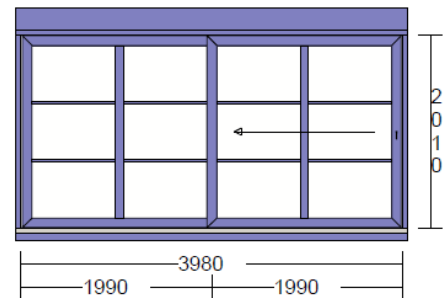

Kunststoff-Fenster VEKA SLIDE

Hebschiebetüre

2150901.11, P: 5

1 Stück

Lichtmass Bau: 4000 * 2040
Rahmenlichtmass: 3980 / 2010
Rahmenbreite: Li: 50 Re:50 Ob:270 Un:130
Aussenmass: 4080 / 2410

Flg: Glaslicht: Öffnungsart:
1   870 * 1793   Flügel Fest links
2   870 * 1793   Schiebeflügel rechst

Griffhöhe:
1005

Ansicht von innen

HS-Portal 250 VEKA SLIDE
Maco HS12 Griff mit Muschel blind (natur eloxiert)
Glas 0.7W/m2K
ED36 E4-12-4-12-E4, 0.7DIN/0.7EN 33dB

Konditionen: **Barzahlung**
Abholung: **ab Rampe, Schönggrundstr. 1, 9104 Waldstatt**

Preis: Fr. 1500.—/Stück, inkl. MWST

Kunststoff-Fenster VEKA SLIDE 82

Hebschiebetüre

2140453.17, P: 64

1 Stück

Lichtmass Bau: 4400 * 2150
Rahmenlichtmass: 4400 / 2150
Rahmenbreite: Li: 50 Re:105 Ob:165 Un:250
Aussenmass: 4555 / 2540

Flg: Glaslicht: Öffnungsart:
1   2027 * 1900   Schiebeflügel links
2   2027 * 1900   Flügel Fest rechts

Griffhöhe:
1005