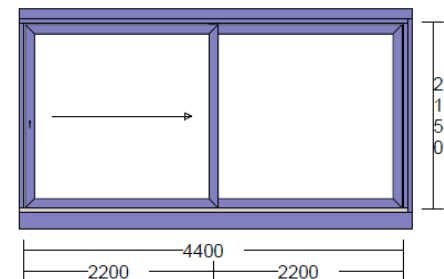

Ansicht von innen

HS-Portal VEKA SLIDE 82
Maco HS12 Griff mit Muschel blind (natur eloxiert)
Glas 0.7W/m2K
ED44 E8-14-5-12-E5, 0.7DIN/0.7EN 39dB

Konditionen: **Barzahlung**
Abholung: **ab Rampe, Schönggrundstr. 1, 9104 Waldstatt**

Preis: Fr. 2500.—/Stück, inkl. MWST