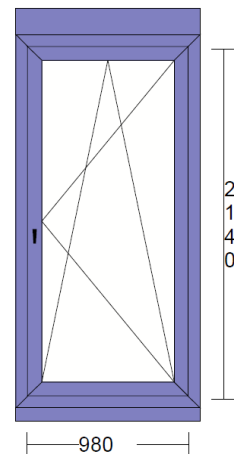

Ansicht von innen