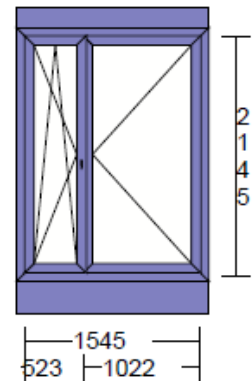

Kunststoff-Fenster VEKA SOFTLINE 82 MD

2150374.20, Pos. 102

1 Stück

Lichtmass Bau: 1545 * 2145
Rahmenlichtmass: 1503/ 2068
Rahmenbreite: Li: 106 Re: 106 Ob: 291 Un: 401
Aussenmass: 1715 / 2760

Flg: Glaslicht:	Öffnungsart:	Griffhöhe:
1 381 * 1965	Drehkippflügel links mit M&S	1000
2 880 * 1965	Drehflügel rechts	1000
	Stulpgetriebe DS schwer	

Flügel 84mm
Wetterschenkel genutet
Glas 0.7W/m2K
ED36 E4-12-4-12-E4 0.7DIN/0.7EN 33dB

Konditionen: **Barzahlung**
Abholung: **ab Rampe, Schönengrundstr. 1, 9104 Waldstatt**

Preis: Fr. 600.—/Stück, inkl. MWST

Ansicht von innen