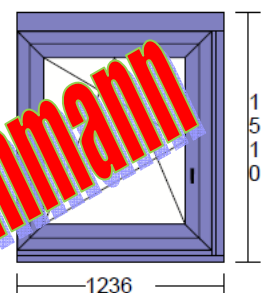

Ansicht von innen