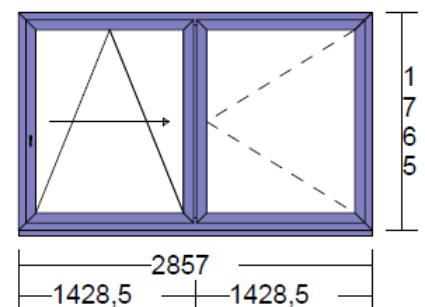

Ansicht von innen