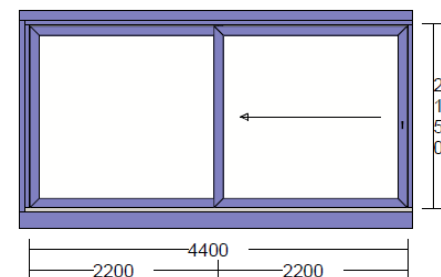

Preis: Fr. 2500.—/Stück, inkl. MWST

Kunststoff-Fenster VEKA SLIDE 82
Hebschiebetüre

2140453.17, P: 72

1 Stück

Lichtmass Bau: 4400 * 2150
Rahmenlichtmass: 4400 / 2150
Rahmenbreite: Li: 50 Re:105 Ob:165 Un:250
Aussenmass: 4555 / 2540

Flg: Glaslicht: Öffnungsart:
1 2027 * 1900 Flügel Fest rechts
2 2027 * 1900 Schiebeflügel links

Griffhöhe:
1005

Ansicht von innen

HS-Portal VEKA SLIDE 82
Maco HS12 Griff mit Muschel blind (natur eloxiert)
Glas 0.7W/m2K
ED44 E8-14-5-12-E5, 0.7DIN/0.7EN 39dB