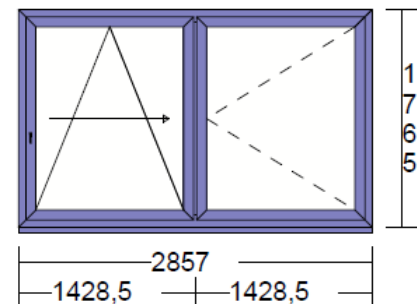

Ansicht von innen