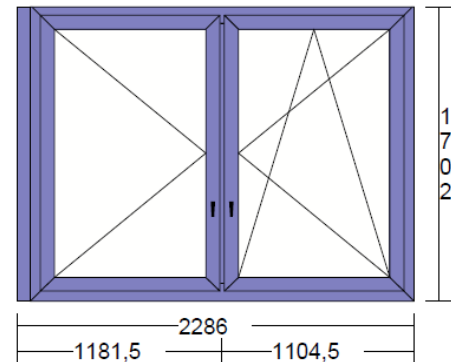

Lager-Fenster

Kunststoff-Fenster VEKA SOFTLINE 70 MD

2130204.12, Pos. 112

1 Stück

Lichtmass Bau: 2019 *1592
Rahmenlichtmass: 1999 / 1503
Rahmenbreite: Li:182 Re:105 Ob:94 Un:105
Aussenmass: 2286 / 1702

Flg: Glaslicht:	Öffnungsart:	Griffhöhe:
1 872 * 1435	Drehflügel links	500
2 872 * 1435	Drehkipplügel rechts	500

Ansicht von innen

Kunststoff-Fenster VEKA SOFTLINE 70 MD

2130573.15, P: 133

1 Stück

Lichtmass Bau: 2677 *1635
Rahmenlichtmass: 2647 / 1555
Rahmenbreite: Li:105 Re:105 Ob:105 Un:150
Aussenmass: 2857 / 1810

Lichtmass Bau: 1017 * 1186
Rahmenlichtmass: 947 / 1106
Rahmenbreite: Li: 181 Re: 106 Ob: 223 Un: 181
Aussenmass: 1234 / 1510

Flg: Glaslicht: 1 845 * 1004 Öffnungsart: Drehkipplügel links Griffhöhe: 400