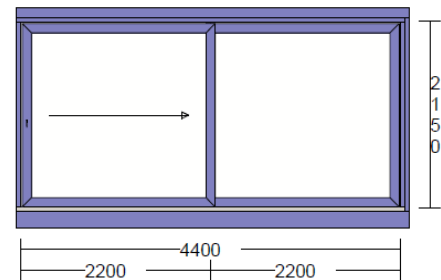

Kunststoff-Fenster VEKA SLIDE 82
Hebschiebetüre

2140453.17, P: 64

1 Stück

Lichtmass Bau: 4400 * 2150
Rahmenlichtmass: 4400 / 2150
Rahmenbreite: Li: 50 Re:105 Ob:165 Un:250
Aussenmass: 4555 / 2540

Flg: Glaslicht: Öffnungsart:
1   2027 * 1900   Schiebeflügel links
2   2027 * 1900   Flügel Fest rechts

Griffhöhe:
1005

Ansicht von innen

HS-Portal VEKA SLIDE 82
Maco HS12 Griff mit Muschel blind (natur eloxiert)
Glas 0.7W/m2K
ED44 E8-14-5-12-E5, 0.7DIN/0.7EN 39dB

Konditionen: **Barzahlung**
Abholung: **ab Rampe, Schönengrundstr. 1, 9104 Waldstatt**

Preis: Fr. 2500.—/Stück, inkl. MWST

Kunststoff-Fenster VEKA SLIDE 82
Hebschiebetüre

2140453.17, P: 72

1 Stück

Lichtmass Bau: 4400 * 2150
Rahmenlichtmass: 4400 / 2150
Rahmenbreite: Li: 50 Re:105 Ob:165 Un:250
Aussenmass: 4555 / 2540

Flg: Glaslicht: Öffnungsart:
1   2027 * 1900   Flügel Fest rechts
2   2027 * 1900   Schiebeflügel links

Griffhöhe:
1005