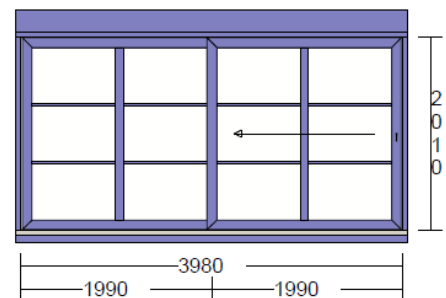

Ansicht von innen