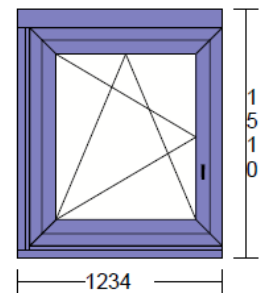

Kunststoff-Fenster VEKA SOFTLINE 82 MD

2150868.11, Pos. 13

1 Stück

Lichtmass Bau: 1017 * 1186
Rahmenlichtmass: 947 / 1106
Rahmenbreite: Li: 181 Re: 106 Ob: 223 Un: 181
Aussenmass: 1234 / 1510

Flg: Glaslicht: 1 845 * 1004   Öffnungsart: Drehkipplügel links   Griffhöhe: 400

Flügel 84mm
Wetterschenkel genutet
Glas 0.7W/m2K
ED36 E4-12-4-12-E4 0.7DIN/0.7EN 33dB

Konditionen: **Barzahlung**
Abholung: **ab Rampe, Schönggrundstr. 1, 9104 Waldstatt**

Preis: Fr. 280.—/Stück, inkl. MWST

Ansicht von innen