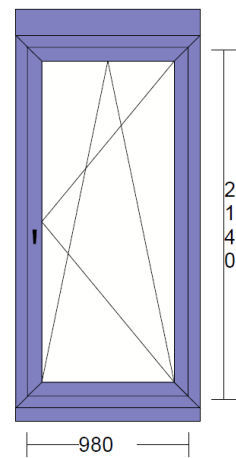

Kunststoff-Fenster VEKA SOFTLINE 82 MD

2160678.22, Pos. 97 & 103

2 Stück

Lichtmass Bau: 980 * 2140
Rahmenlichtmass: 908/ 2069
Rahmenbreite: Li: 106 Re: 106 Ob: 266 Un: 185
Aussenmass: 1120 / 2520

Flg: Glaslicht: Öffnungsart: Griffhöhe:
1   806 * 1966   Drehkipplügel rechts   1000

Flügel 84mm
Wetterschenkel genutet
Glas 0.7W/m2K
ED36 E4-12-4-12-E4 0.7DIN/0.7EN 33dB

Konditionen: **Barzahlung**
Abholung: **ab Rampe, Schönengrundstr. 1, 9104 Waldstatt**

Preis: Fr. 350.—/Stück, inkl. MWST

Ansicht von innen