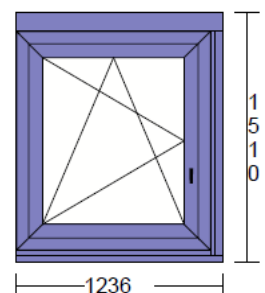

Ansicht von innen