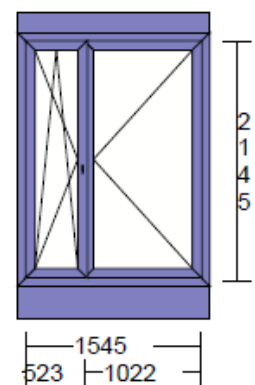

Ansicht von innen