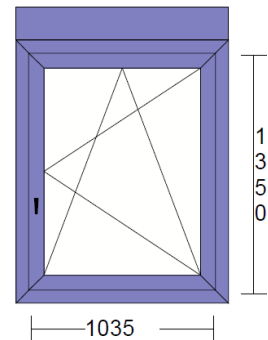

Kunststoff-Fenster VEKA SOFTLINE 82 MD

2150374.20, Pos. 101

1 Stück

Lichtmass Bau: 1035 * 1273
Rahmenlichtmass: 993/ 1273
Rahmenbreite: Li: 106 Re: 106 Ob: 291 Un: 106
Aussenmass: 1205 / 1670

Flg: Glaslicht: Öffnungsart: Griffhöhe:
1   891 * 1171   Drehkipplügel rechts   500

Flügel 84mm
Wetterschenkel genutet
Glas 0.7W/m2K
ED36 E4-12-4-12-E4 0.7DIN/0.7EN 33dB

Konditionen: **Barzahlung**
Abholung: **ab Rampe, Schönggrundstr. 1, 9104 Waldstatt**

Preis: Fr. 250.—/Stück, inkl. MWST

Ansicht von innen