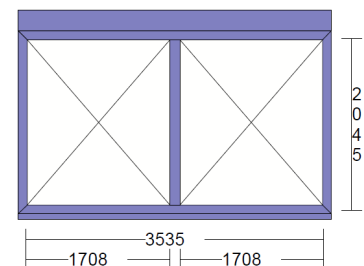

Ansicht von innen