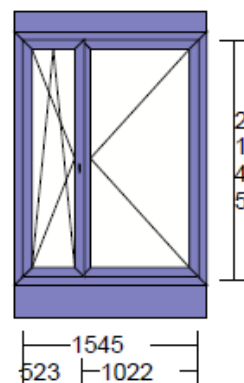

Kunststoff-Fenster VEKA SOFTLINE 82 MD

2150374.20, Pos. 102

1 Stück

Lichtmass Bau: 1545 * 2145
Rahmenlichtmass: 1503/ 2068
Rahmenbreite: Li: 106 Re: 106 Ob: 291 Un: 401
Aussenmass: 1715 / 2760

Flg: Glaslicht:	Öffnungsart:	Griffhöhe:
1 381 * 1965	Drehkippflügel links mit M&S	1000
2 880 * 1965	Drehflügel rechts	1000
	Stulpgetriebe DS schwer	

Flügel 84mm
Wetterschenkel genutet
Glas 0.7W/m2K
ED36 E4-12-4-12-E4 0.7DIN/0.7EN 33dB

Konditionen: **Barzahlung**
Abholung: **ab Rampe, Schönengrundstr. 1, 9104 Waldstatt**

Preis: Fr. 600.—/Stück, inkl. MWST

Ansicht von innen