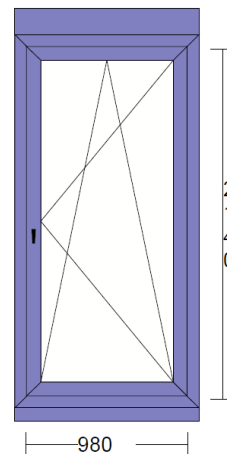

Ansicht von innen