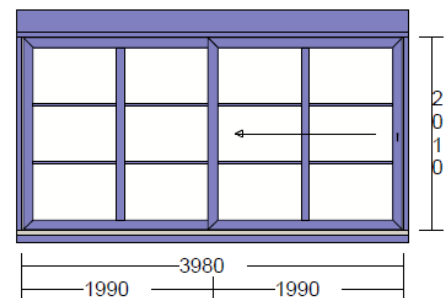

Preis: Fr. 350.—/Stück, inkl. MWST

Ansicht von innen

Kunststoff-Fenster VEKA SLIDE
Hebschiebetüre

2150901.11, P: 5

1 Stück

Lichtmass Bau: 4000 * 2040
Rahmenlichtmass: 3980 / 2010
Rahmenbreite: Li: 50 Re:50 Ob:270 Un:130
Aussenmass: 4080 / 2410

Flg: Glaslicht: Öffnungsart:
1 870 * 1793 Flügel Fest links
2 870 * 1793 Schiebeflügel rechst

Griffhöhe:
1005

Ansicht von innen

HS-Portal 250 VEKA SLIDE
Maco HS12 Griff mit Muschel blind (natur eloxiert)
Glas 0.7W/m2K
ED36 E4-12-4-12-E4, 0.7DIN/0.7EN 33dB