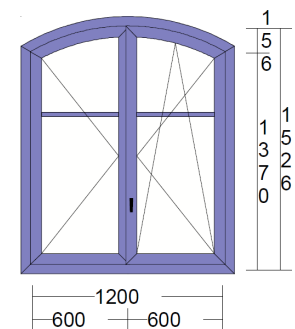

Kunststoff-Fenster VEKA SOFTLINE 70 MD

2150221.10, Pos. 4

1 Stück

Lichtmass Bau: 1200 * 1526
Rahmenlichtmass: 1140 / 1416
Rahmenbreite: Li: 105 Re: 105 Ob: 150 Un: 105
Aussenmass: 1350 / 1626

Flg: Glaslicht:	Öffnungsart:	Griffhöhe:
1 488 * 1366	Drehflügel links	400
2 488 * 1366	Stulpgetriebe DS	400
	Drehkipplügel rechts	400

Flügel 70mm
Wetterschenkel genutet
Glas 0.6W/m2K
ED40 E4-14-4-14-E4 0.6DIN/0.7EN 33dB

Konditionen: **Barzahlung**
Abholung: **ab Rampe, Schönengrundstr. 1, 9104 Waldstatt**

Preis: Fr. 500.—/Stück, inkl. MWST

Ansicht von innen