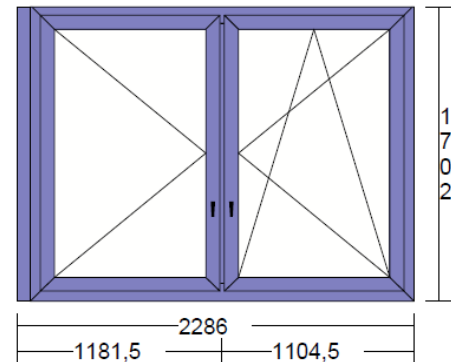

Lager-Fenster

Kunststoff-Fenster VEKA SOFTLINE 70 MD

2130204.12, Pos. 112

1 Stück

Lichtmass Bau: 2019 *1592
Rahmenlichtmass: 1999 / 1503
Rahmenbreite: Li:182 Re:105 Ob:94 Un:105
Aussenmass: 2286 / 1702

Flg: Glaslicht:	Öffnungsart:	Griffhöhe:
1 872 * 1435	Drehflügel links	500
2 872 * 1435	Drehkipplügel rechts	500

Ansicht von innen

Kunststoff-Fenster VEKA SOFTLINE 70 MD

2130573.15, P: 133

1 Stück

Lichtmass Bau: 2677 *1635
Rahmenlichtmass: 2647 / 1555
Rahmenbreite: Li:105 Re:105 Ob:105 Un:150
Aussenmass: 2857 / 1810

Lichtmass Bau: 1200 * 1526
Rahmenlichtmass: 1140 / 1416
Rahmenbreite: Li: 105 Re: 105 Ob: 150 Un: 105
Aussenmass: 1350 / 1626

Flg: Glaslicht:	Öffnungsart:	Griffhöhe:
1 488 * 1366	Drehflügel links	400
2 488 * 1366	Stulpgetriebe DS	400
	Drehkipplügel rechts	400