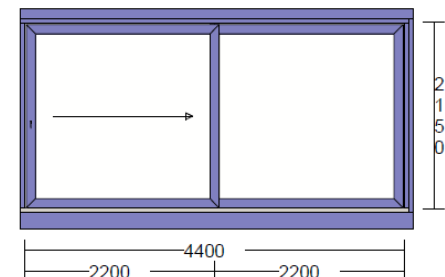

Flg: Glaslicht: Öffnungsart:
1 2027 * 1900 Schiebeflügel links
2 2027 * 1900 Flügel Fest rechts

Griffhöhe:
1005

Ansicht von innen

HS-Portal VEKA SLIDE 82
Maco HS12 Griff mit Muschel blind (natur eloxiert)
Glas 0.7W/m2K
ED44 E8-14-5-12-E5, 0.7DIN/0.7EN 39dB