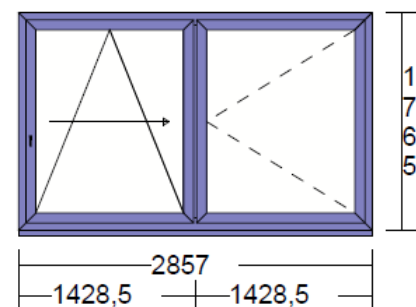

Ansicht von innen