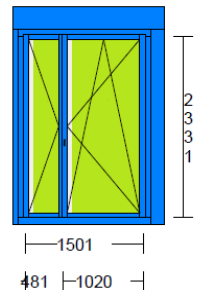

Ansicht von innen