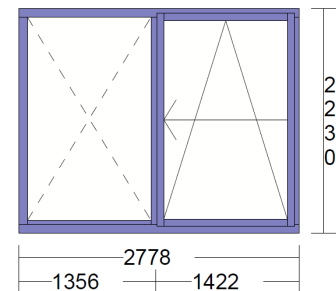

Ansicht von innen

Konditionen: **Barzahlung**

Abholung: **ab Rampe, Schönegrundstr. 1, 9104 Waldstatt**

Preis: Fr. 800.—/Stück, inkl. MWST