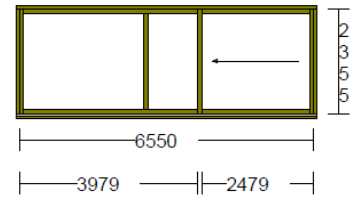

Holz-Hebeschiebe-Fenster

Sirius HS-Türe 204/88 (Hebeschiebetür, von innen verglast)

1163087.11, Pos. 21

1 Stück

Lichtmass Bau: 6570 *2450

Rahmenlichtmass: 6550 / 2355

Rahmenholzbreite: Li: 72 Re: 72 Ob: 56 Un: 90

Aussenmass: 6694 / 2501

Fig:	Glaslicht:	Öffnungsart:	Griffhöhe:
1	2675 * 2130		
	1120 * 2130		
3	2385 * 2130	Schiebflügel A DIN links	1010

**Innen & aussen: Fichte, farblos mit Remers Lasur lackiert
hohem UV-Schutz**

OHNE Glas!

Konditionen: **Barzahlung**

Abholung: **ab Rampe, Schönengrundstr. 1, 9104 Waldstatt**

Preis: Fr. 1500.—/Stück, inkl. MWST

Ansicht von innen