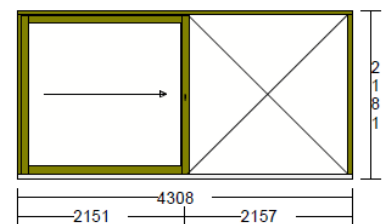

2 2061 \* 2059

**Öffnungsart:**

Schiebflügel DIN links

Fix (in Schwelle verglast)

**Griffhöhe:**

1010

Ansicht von innen

Innen: Fichte, natur lackiert