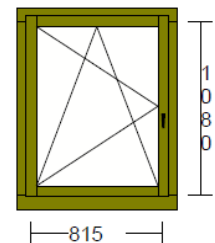

Aussenmass: 984 / 1671

**Fig: Glaslicht:** 1 722 \* 1218  
**Öffnungsart:** Drehkippflügel rechts  
**Griffhöhe:** 600

Fichte KVZ, innen nach RAL 9010 Reinweiss behandelt  
Alu aussen Flügel und Rahmen nach RAL8017, Schokoladenbraun pulverbeschichtet

**30423.02, P: 3**

**1 Stück**

Lichtmass Bau: 2608 \*2060

Rahmenlichtmass: 2068 / 2060

Rahmenholzbreite: Li:85 Re:85 Ob:85 Un:85

Aussenmass: 2778 / 2230

**Fig: Glaslicht:**

1 1222 \* 2018

**Holz-Metall-Fenster**

Sirius SV L RP-76-68 von innen verglast

1163532.01, Pos. 19

1 Stück

**Lichtmass Bau: 815 \*1115**

Rahmenlichtmass: 815 / 1080

Rahmenholzbreite: Li: 85 Re: 85 Ob: 80 Un: 100

Aussenmass: 1050 / 1200

**Fig: Glaslicht:**

1 751 \* 994

**Öffnungsart:**

Drehkipp links

**Griffhöhe:**

500

Ansicht von innen

Innen: Fichte, natur lackiert