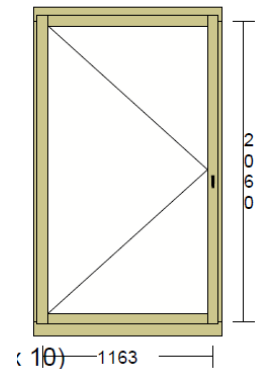

Holz-Fenster
AMEX 2000-1 64/74

1140515.01, Pos. 19

1 Stück

Lichtmass Bau: 1183 *2090

Rahmenlichtmass: 1163 / 2060

Rahmenholzbreite: Li: 55 Re: 95 Ob:95 Un:95

Aussenmass: 1313 / 2250

Fig: Glaslicht:

1 1089 * 1964

Öffnungsart:

Drehflügel links

Griffhöhe:

1000

Fichte KVZ, innen und aussen nach RAL 9016 Verkehrsweiss behandelt

3 Fach 0.7 W/m²K G_53 Lt_74 33db Argon

Konditionen: **Barzahlung**

Abholung: **ab Rampe, Schönegrundstr. 1, 9104 Waldstatt**

Preis: Fr. 400.—/Stück, inkl. MWST

Ansicht von innen

Holz-Metall-Fenster
CONNEX clips V 54/54

30423.02, P: 3

1 Stück

Lichtmass Bau: 2608 *2060

Rahmenlichtmass: 2068 / 2060

Rahmenholzbreite: Li:85 Re:85 Ob:85 Un:85

Aussenmass: 2778 / 2230

Fig: Glaslicht:

1 1222 * 2018

Öffnungsart:

fix

Griffhöhe:

990

2 1222 * 1972

Paralell-Schieber

Behandlung: natur fertig lasiert (Colores Indulie 790, A05/K05)

Connex Norm mit Überschlagsdichtung; schwarz

ED28 E4-20-E4 1.1DIN/0.7EN 32dB