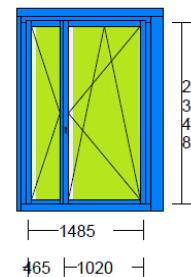

Holz-Metall-Fenster

Sirius V L RA 68-68 von innen verglast

1173357.03, Pos. 83

1 Stück

Lichtmass Bau: 1495*2378

Rahmenlichtmass: 1485 / 2348

Rahmenholzbreite: Li:151 Re: 253 Ob:196 Un:95

Aussenmass: 1889 / 2639

Fig:	Glaslicht:	Öffnungsart:	Griffhöhe:
1	368 * 2252	Dreh Links / Stulpgetriebe DS MS	1000
2	923 * 2252	Drehkipp Rechts Muschelgriff und Schnäpper	1000

Ansicht von innen

Fichte KVZ, innen nach RAL 9010 Reinweiss behandelt
Alu aussen Flügel und Rahmen nach IGP 5803 E 71387 A10
(ähnlich Anthrazitgrau) Eisenglimmer pulverbeschichtet

3 Fach 0.6 W/m²K G_53 Lt_74 33db Argon

ED 44 mm

innen Swissdurex ESG 6 mm

außen Swissdurex ESG 6 mm

Maco Harmony eloxiert

Zuziehgriff mit Schnäpper; F1

Konditionen: **Barzahlung**

Abholung: **ab Rampe, Schönengrundstr. 1, 9104 Waldstatt**

Preis: Fr. 1100.—/Stück, inkl. MWST

Holz-Metall-Fenster

Sirius SV L RP-76-68 von innen verglast

1163213.02, Pos. 816

1 Stück

Lichtmass Bau: 2220 *710

Rahmenlichtmass: 2220 / 710

Rahmenholzbreite: Li: 70 Re: 70 Ob: 70 Un: 65

Aussenmass: 2340 / 845

Fig:	Glaslicht:	Öffnungsart:	Griffhöhe:
1	1033 * 624	Dreh links Stulpgetriebe DS	300
2	1033 * 624	Drehkipp rechts	300