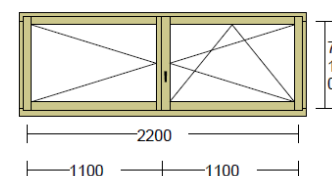

Ansicht von innen

Fichte KVZ, innen nach RAL 9016 Verkehrsweiss behandelt
Alu aussen Flügel und Rahmen nach RAL9016, Verkehrsweiss
Pulverbeschichtet

3 Fach 0.7 W/m²K G_53 Lt_74 33db Argon

Konditionen: **Barzahlung**

Abholung: **ab Rampe, Schönengrundstr. 1, 9104 Waldstatt**

Preis: Fr. 650.—/Stück, inkl. MWST