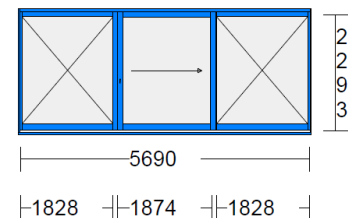

Ansicht von innen